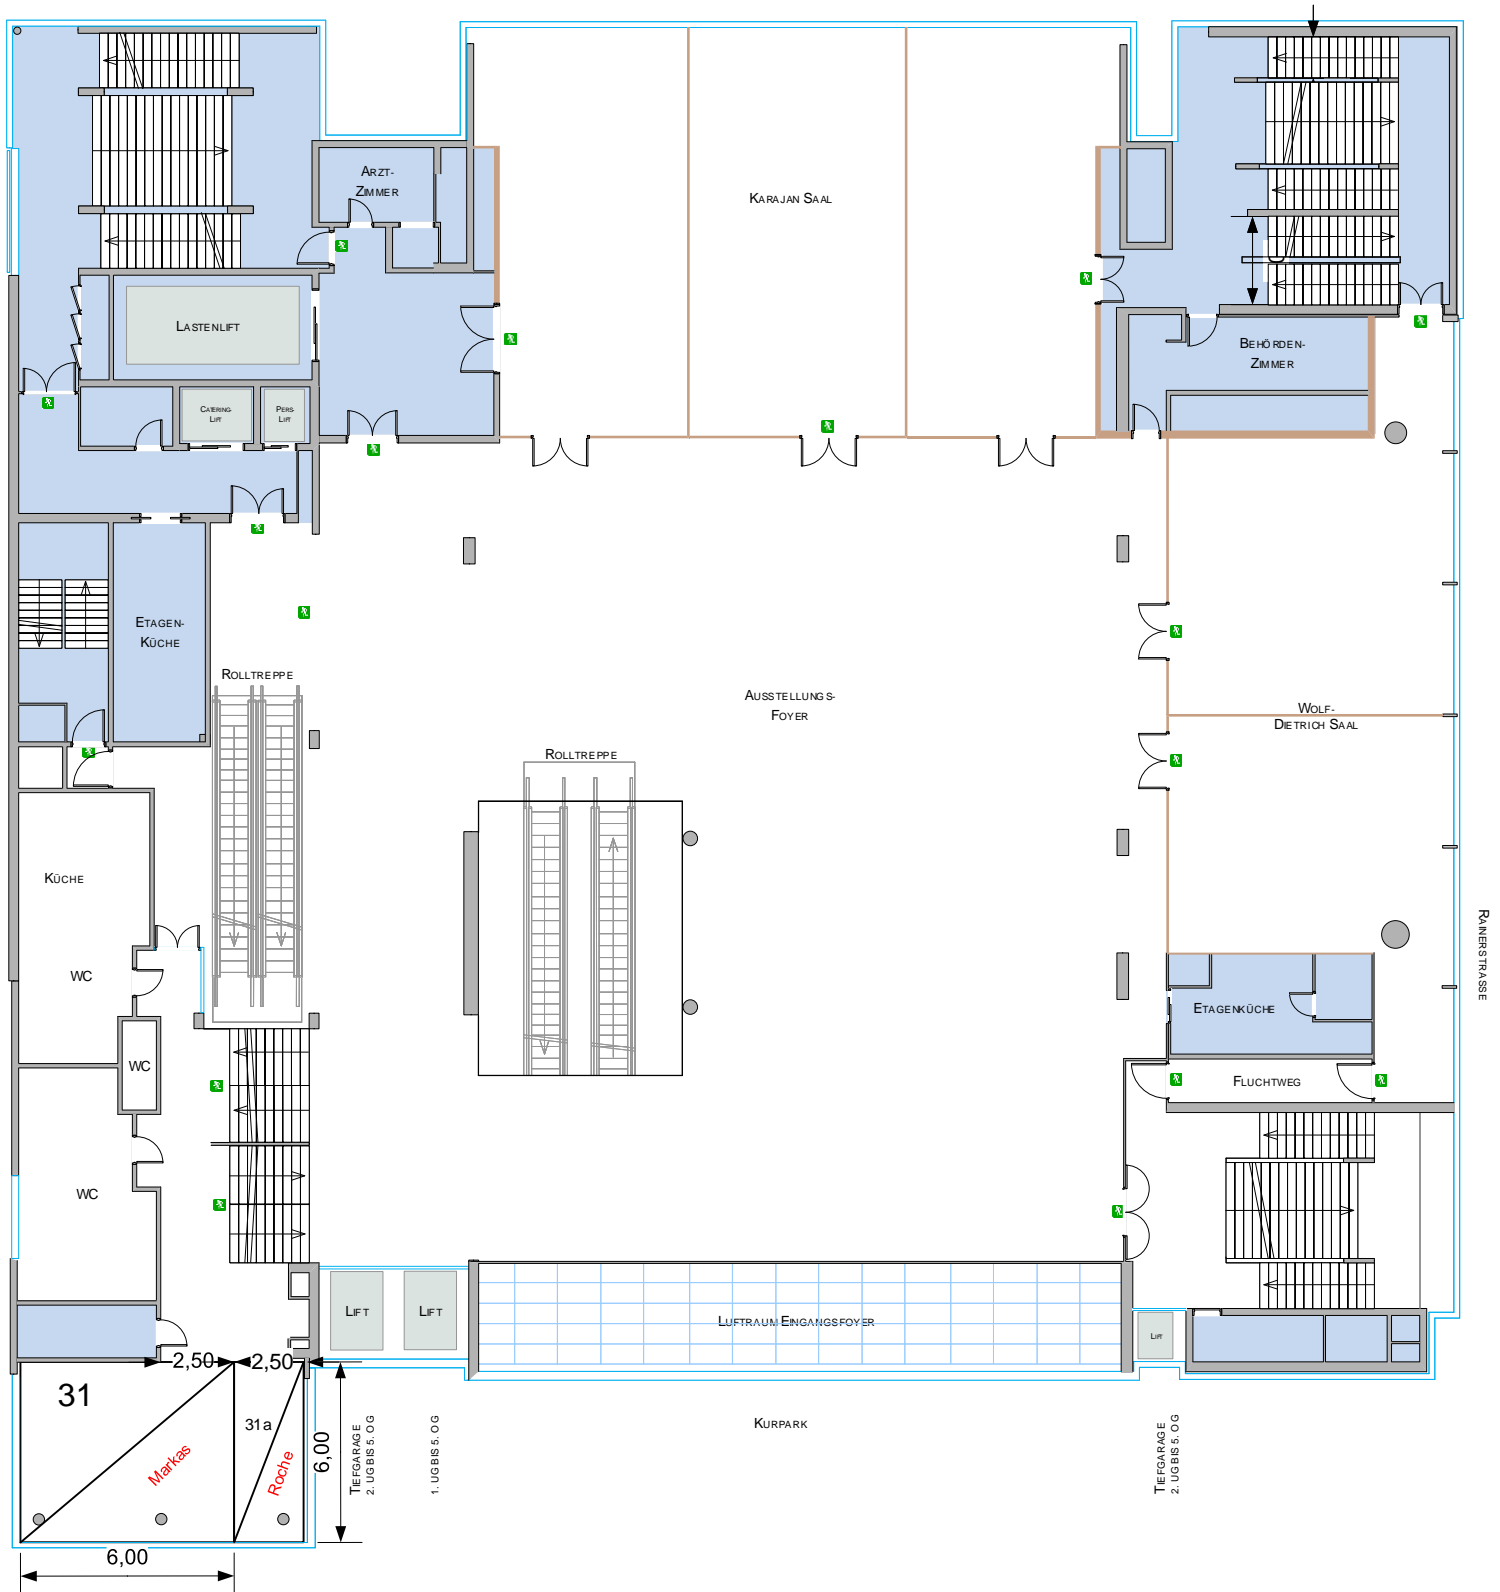

Salzburg Congress – Erstes Obergeschoß

Veranstaltung: Kongress KH-Management 2019

Datum: 13.-15. Mai 2019

Personenanzahl:

AUERSPERGSTASSE

MASSSTAB 1:200
0 100 200 300 400 500 cm

- LEGENDE**
- 240 Längenangaben in Zentimeter
 - Wände beweglich
 - Wände fix
 - nicht öffentlicher Bereich

Cafe unten (Mezzanin)

Veranstaltung: Kongress KH-Management 2019

Datum: 13.-15. Mai 2019

Personenanzahl:

AUERSPERGSTASSE

MASSSTAB 1:200
0 100 200 300 400 500 cm

- LEGENDE**
- 240 Längenangaben in Zentimeter
 - Wände beweglich
 - Wände fix
 - nicht öffentlicher Bereich

Salzburg Congress – Erdgeschoß

Veranstaltung: Kongress KH-Management 2019

Datum: 13.-15. Mai 2019

Personenanzahl:

MASSSTAB 1:200
0 100 200 300 400 500 cm

- LEGENDE**
- 240 Längenangaben in Zentimeter
 - Wände beweglich
 - Wände fix
 - blau nicht öffentlicher Bereich
 - gelb Hotel Sheraton