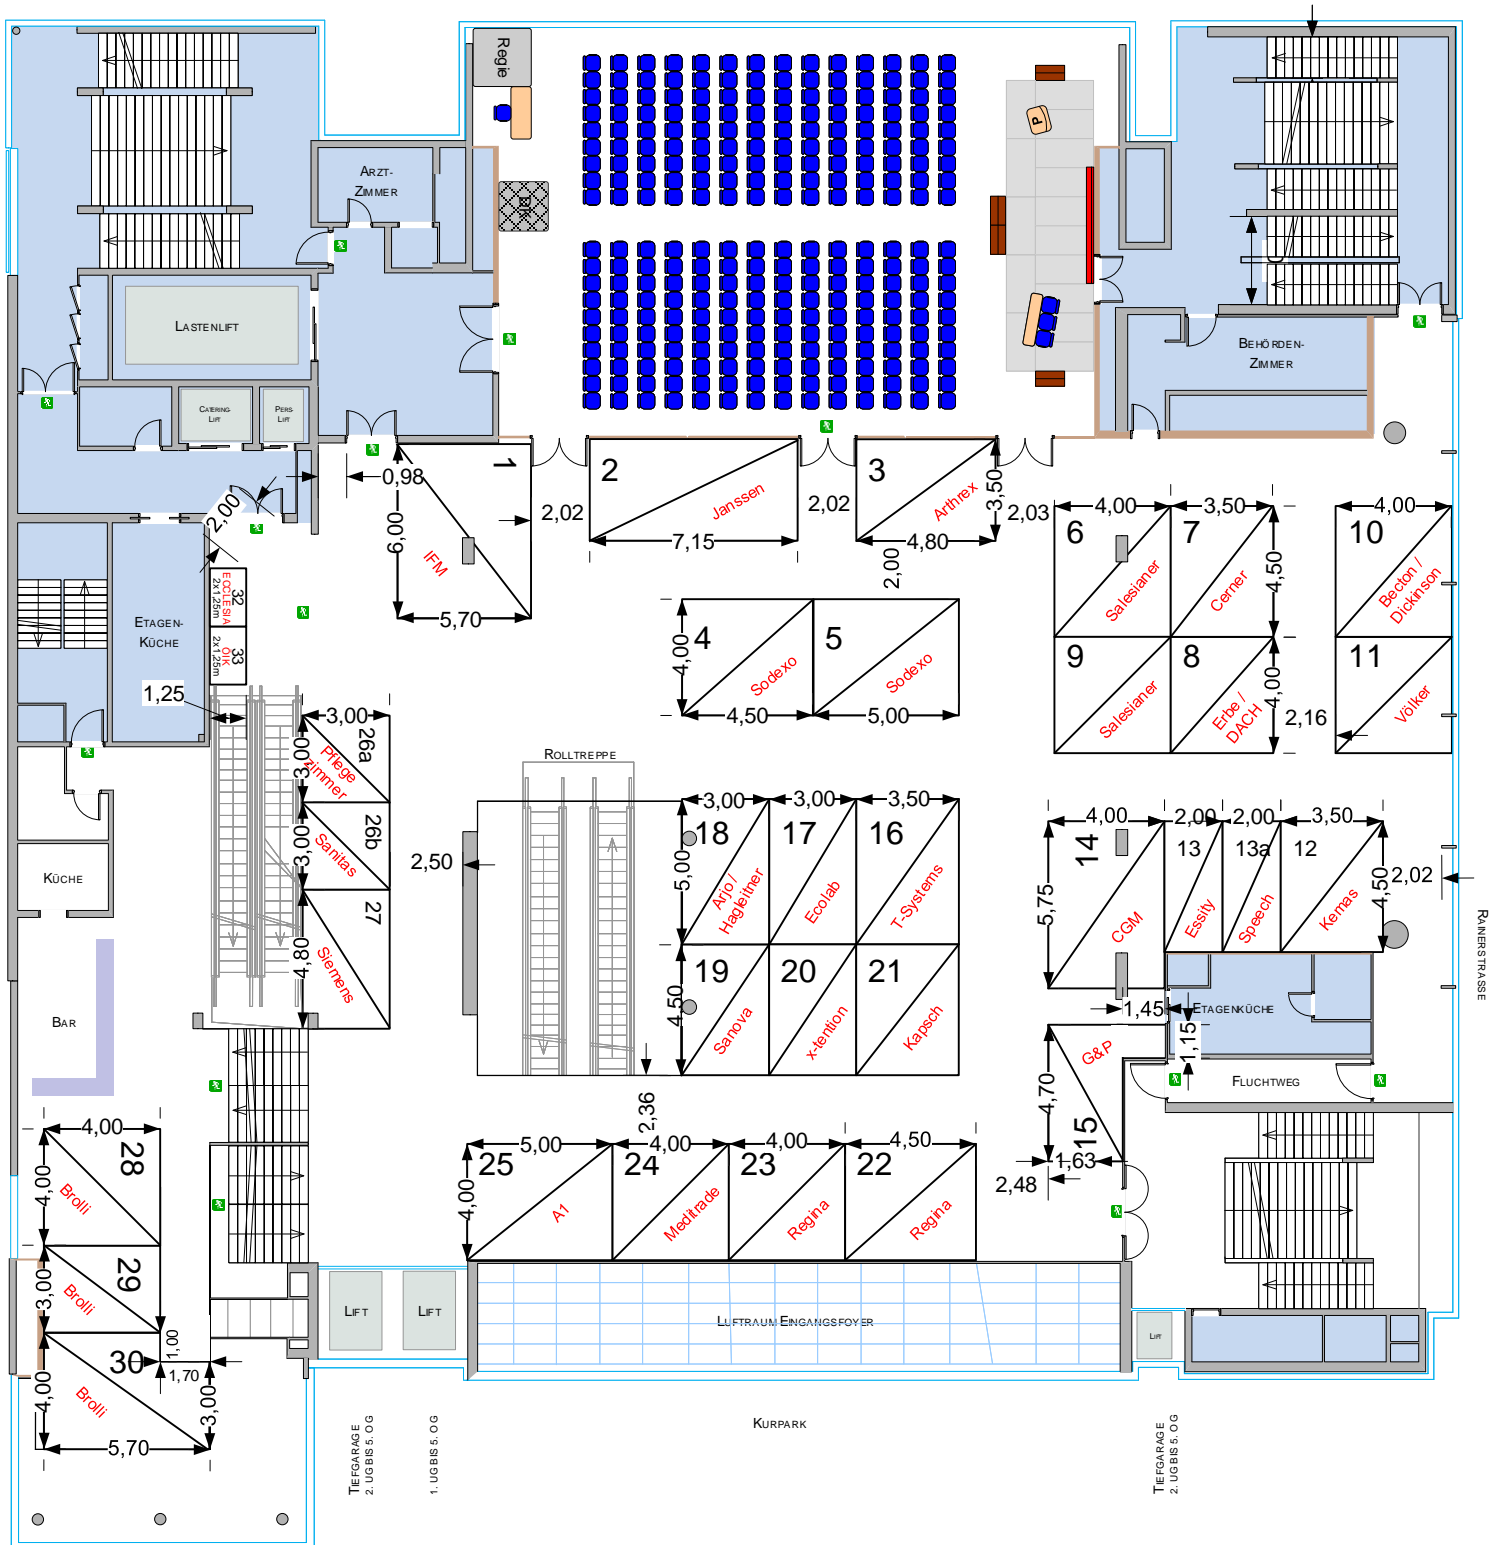

Salzburg Congress – Erstes Obergeschoß

Veranstaltung: Kongress KH-Management 2019

Datum: 13.-15. Mai 2019

Personenanzahl:

AUERSPERGSTASSE

MASSSTAB 1:200
0 100 200 300 400 500 cm

- LEGENDE**
- 240 Längenangaben in Zentimeter
 - Wände beweglich
 - Wände fix
 - nicht öffentlicher Bereich

Cafe unten (Mezzanin)

Veranstaltung: Kongress KH-Management 2019

Datum: 13.-15. Mai 2019

Personenanzahl:

AUERSPERGSTASSE

MASSSTAB 1:200
0 100 200 300 400 500 cm

- LEGENDE**
- 240 Längenangaben in Zentimeter
 - Wände beweglich
 - Wände fix
 - nicht öffentlicher Bereich

Salzburg Congress – Erdgeschoß

Veranstaltung: Kongress KH-Management 2019

Datum: 13.-15. Mai 2019

Personenanzahl:

MASSSTAB 1:200
0 100 200 300 400 500 cm

- LEGENDE**
- 240 Längenangaben in Zentimeter
 - Wände beweglich
 - Wände fix
 - blau nicht öffentlicher Bereich
 - gelb Hotel Sheraton