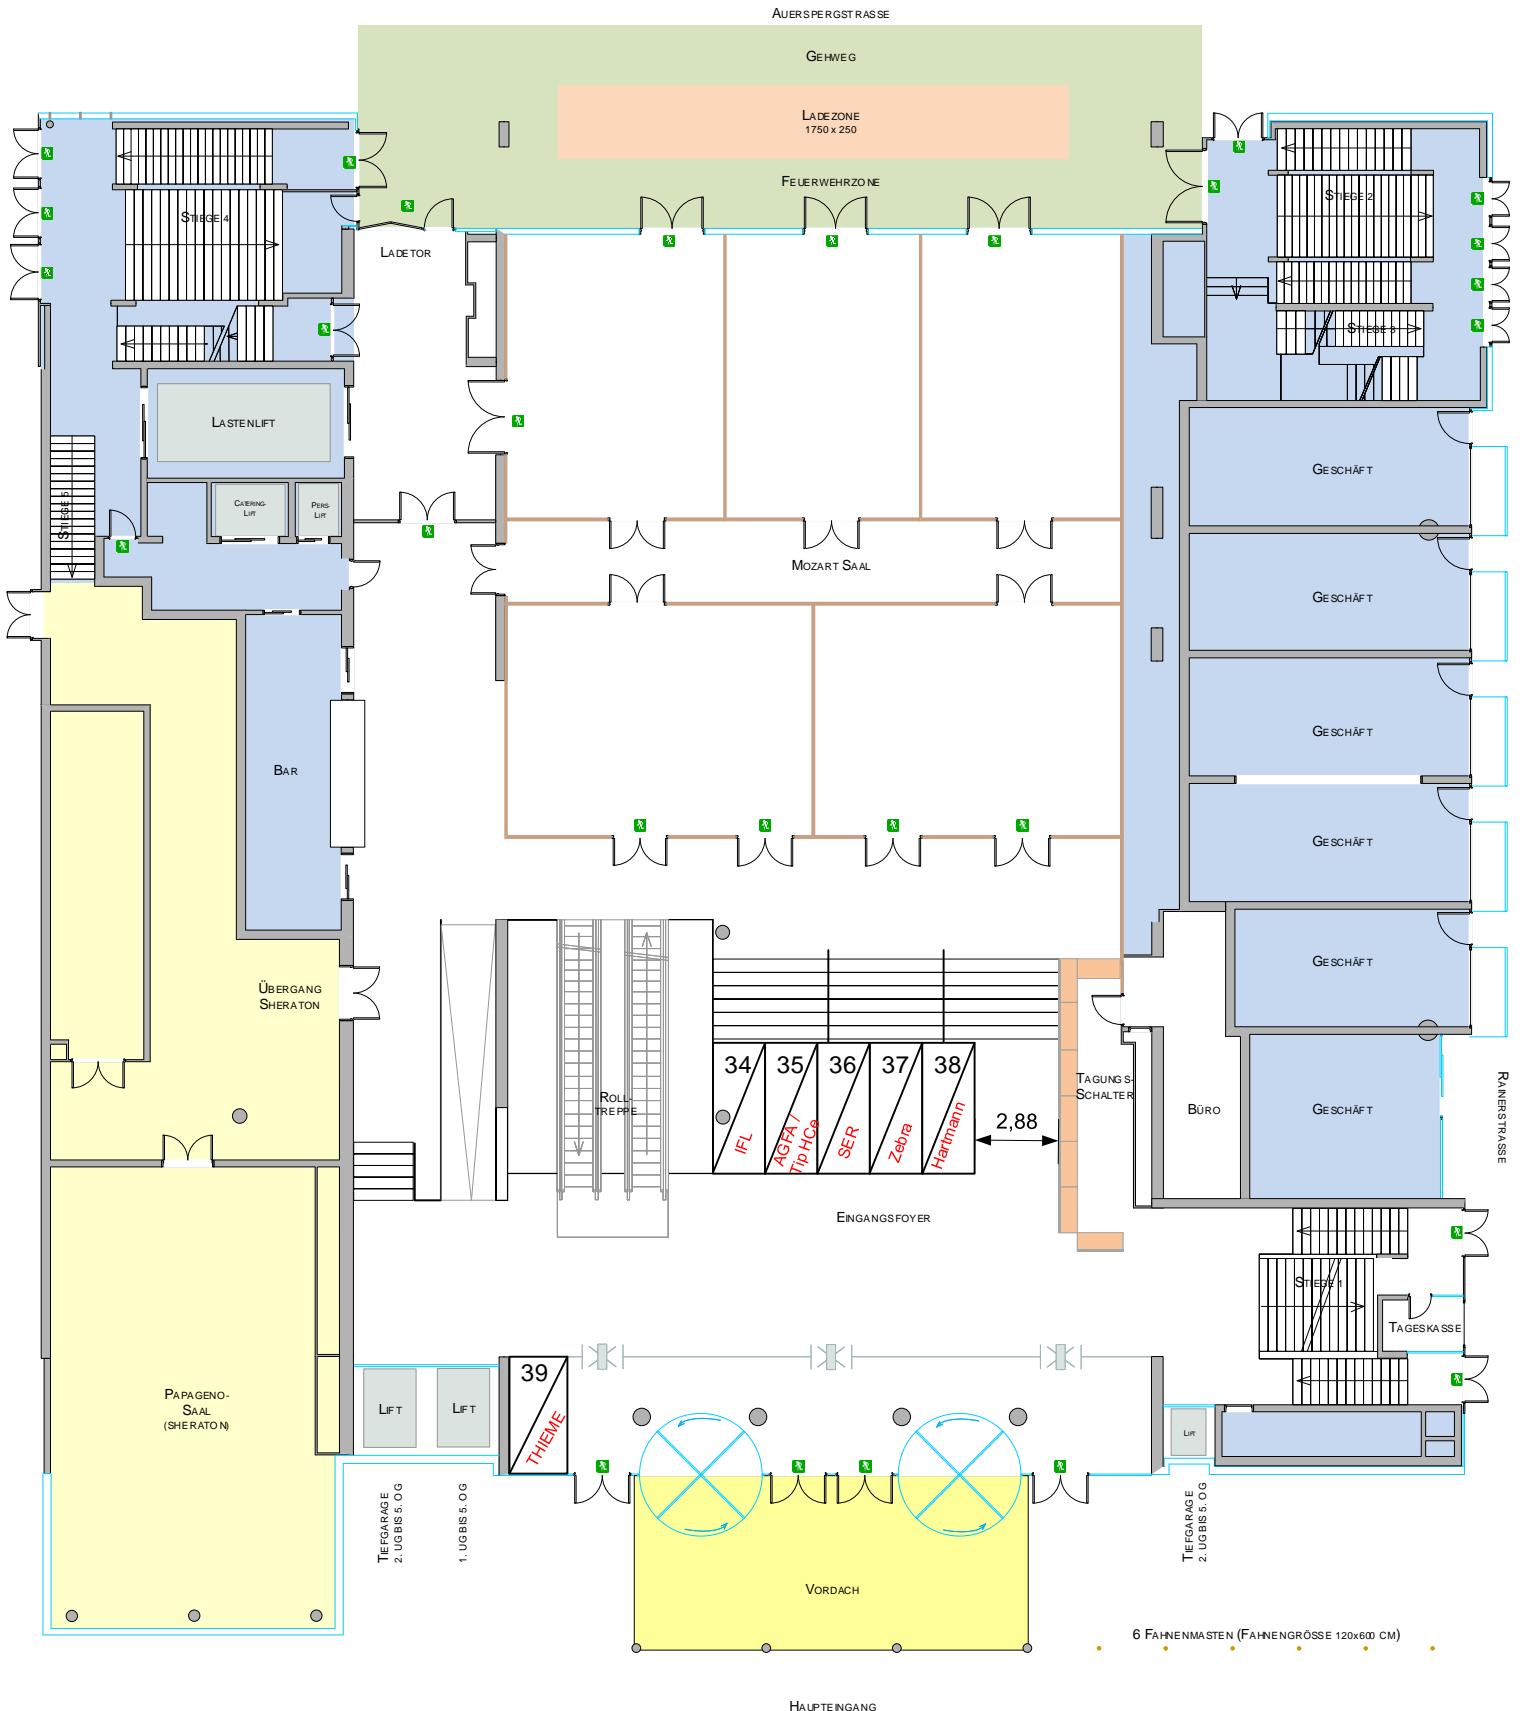

Salzburg Congress – Erstes Obergeschoß

Veranstaltung: Kongress KH-Management 2019

Datum: 13.-15. Mai 2019

Personenanzahl:

AUERSPERGSTASSE

MASSSTAB 1:200
0 100 200 300 400 500 cm

- LEGENDE**
- 240 Längenangaben in Zentimeter
 - Wände beweglich
 - Wände fix
 - nicht öffentlicher Bereich

Cafe unten (Mezzanin)

Veranstaltung: Kongress KH-Management 2019

Datum: 13.-15. Mai 2019

Personenanzahl:

AUERSPERGSTASSE

MASSSTAB 1:200
0 100 200 300 400 500 cm

- LEGENDE**
- 240 Längenangaben in Zentimeter
 - Wände beweglich
 - Wände fix
 - nicht öffentlicher Bereich

Salzburg Congress – Erdgeschoß

Veranstaltung: Kongress KH-Management 2019

Datum: 13.-15. Mai 2019

Personenanzahl:

MASSSTAB 1:200
0 100 200 300 400 500 cm

- LEGENDE**
- 240 Längenangaben in Zentimeter
 - Wände beweglich
 - Wände fix
 - blau nicht öffentlicher Bereich
 - gelb Hotel Sheraton